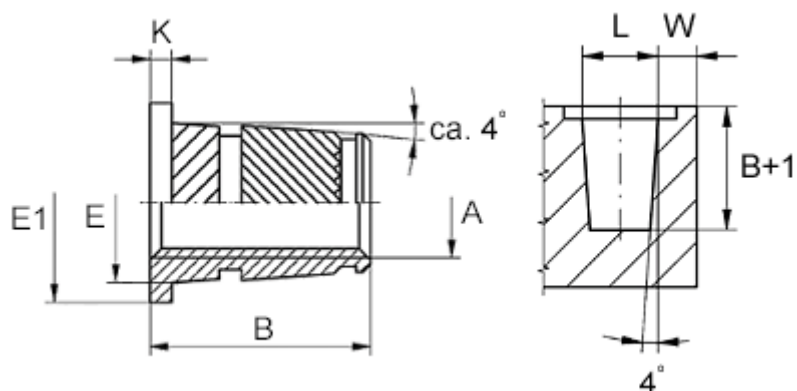

Varenummer: 12855100050800  
Beskrivelse: KLEE-coil 855 100 050.800  
M5 Messing

## Mål

|                           |        |
|---------------------------|--------|
| Anbefalet huldia. W +0,1  | = 6.9  |
| Flangediameter E1         | = 9.0  |
| Flangehøjde K             | = 1.0  |
| Indvendigt gevind A       | = M5   |
| Længde B                  | = 10.0 |
| Mindsteafstand til kant W | = 2.0  |
| Udvendig diameter E       | = 7.2  |